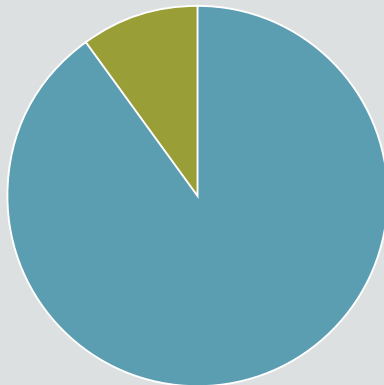

DIE WIRKLICH TRAUMHAFTEN ORTE ...

... für normale
Menschen.

● Hotelzimmer
● Wolfsburg

... für Berater*innen der
Volkswagen Consulting.

● Hotelzimmer
● Wolfsburg

Senior-Einsteiger/-in (w/m/d)

Die Volkswagen Consulting ist die interne Managementberatung des Volkswagen Konzerns. Bei uns findest Du die spannendsten Beratungsprojekte der Automobil- und Mobilitätsbranche und zugleich ein einzigartiges Karrieresprungbrett in den Konzern.