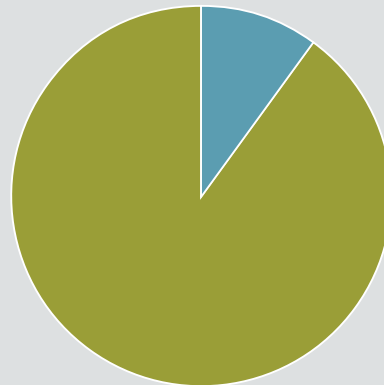

DIE WIRKLICH TRAUMHAFTEN ORTE ...

... für normale
Menschen.

● Hotelzimmer
● Wolfsburg

... für Berater*innen der
Volkswagen Consulting.

● Hotelzimmer
● Wolfsburg

Senior-Einsteiger/-in (w/m/d)

Die Volkswagen Consulting ist die interne Managementberatung des Volkswagen Konzerns. Bei uns findest Du die spannendsten Beratungsprojekte der Automobil- und Mobilitätsbranche und zugleich ein einzigartiges Karrieresprungbrett in den Konzern.

Deine Aufgaben.

Make an Impact! Gestalte gemeinsam mit dem Top-Management

weltweit die nachhaltige Mobilität der Zukunft aktiv mit. Entscheide Dich für eines unserer Geschäftsfelder und entwickle innovative Beratungsansätze zu Strategie und Transformation. In crossfunktionalen Teams, mit nationalem oder internationalem Projektfokus übernimmst Du die Leitung von Teilprojekten oder ganzen Projekten. Du steuerst Beraterteams eigenverantwortlich und bist primärer Ansprechpartner für das Management- oder Topmanagement.